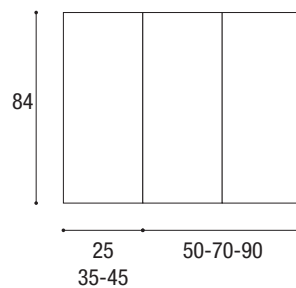

Basi sospese porta lavabo P.37-50 H.60 cm

Basi sospese P.37-50 H.60 cm

Basi sospese porta lavabo P.37-50 H.72 cm

Basi sospese P.37-50 H.72 cm

Modularità CITY

Pensili P.21 H.24 cm

Pensili P.21 H.36 cm

Pensili P.21 H.48 cm

Pensili P.21 H.60 cm

Pensili P.21 H.72 cm

Pensili P.21 H.84 cm

Pensili P.21-37 H.120 cm

Colonne P.21-37 H.168 cm