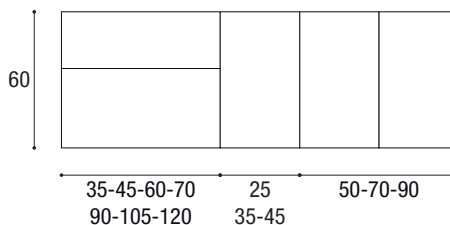

Modularità CITY

Basi sospese porta lavabo P.37-50 H.24 cm

Basi sospese P.37-50 H.24 cm

Basi sospese porta lavabo P.37-50 H.36 cm

Basi sospese P.37-50 H.36 cm

Basi sospese porta lavabo P.37-50 H.48 cm

Basi sospese P.37-50 H.48 cm

Basi sospese porta lavabo P.37-50 H.60 cm

Basi sospese P.37-50 H.60 cm

Basi sospese porta lavabo P.37-50 H.72 cm

Basi sospese P.37-50 H.72 cm

Modularità CITY

Pensili P.21 H.24 cm

Pensili P.21 H.36 cm

Pensili P.21 H.48 cm