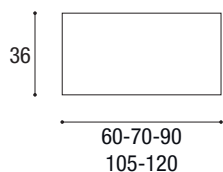

Modularità CITY

Basi sospese porta lavabo P.37-50 H.24 cm

Basi sospese P.37-50 H.24 cm

Basi sospese porta lavabo P.37-50 H.36 cm

Basi sospese P.37-50 H.36 cm

Basi sospese porta lavabo P.37-50 H.48 cm

Basi sospese P.37-50 H.48 cm

Basi sospese porta lavabo P.37-50 H.60 cm

Basi sospese P.37-50 H.60 cm

Basi sospese porta lavabo P.37-50 H.72 cm

Basi sospese P.37-50 H.72 cm

Modularità CITY

Pensili P.21 H.24 cm

Pensili P.21 H.36 cm

Pensili P.21 H.48 cm