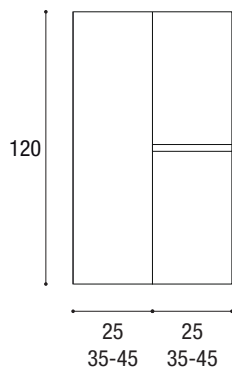

Basi sospese porta lavabo P.37-50 H.60 cm

Basi sospese P.37-50 H.60 cm

Basi sospese porta lavabo P.37-50 H.72 cm

Basi sospese P.37-50 H.72 cm

Modularità CITY

Pensili P.21 H.24 cm

Pensili P.21 H.36 cm

Pensili P.21 H.48 cm

Pensili P.21 H.60 cm

Pensili P.21 H.72 cm

Pensili P.21 H.84 cm

Pensili P.21-37 H.120 cm

Colonne P.21-37 H.168 cm