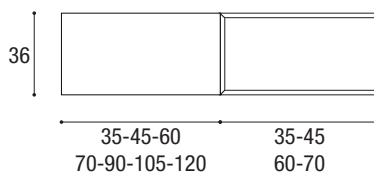

Modularità CITY

Basi sospese porta lavabo P.37-50 H.24 cm

Basi sospese P.37-50 H.24 cm

Basi sospese porta lavabo P.37-50 H.36 cm

Basi sospese P.37-50 H.36 cm

Basi sospese porta lavabo P.37-50 H.48 cm

Basi sospese P.37-50 H.48 cm

Basi sospese porta lavabo P.37-50 H.60 cm

Basi sospese P.37-50 H.60 cm

Basi sospese porta lavabo P.37-50 H.72 cm

Basi sospese P.37-50 H.72 cm

Modularità CITY

Pensili P.21 H.24 cm

Pensili P.21 H.36 cm

Pensili P.21 H.48 cm