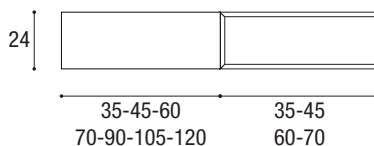

Modularità CITY

Basi sospese porta lavabo P.37-50 H.24 cm

Basi sospese P.37-50 H.24 cm

Basi sospese porta lavabo P.37-50 H.36 cm

Basi sospese P.37-50 H.36 cm

Basi sospese porta lavabo P.37-50 H.48 cm

Basi sospese P.37-50 H.48 cm

Basi sospese porta lavabo P.37-50 H.60 cm

Basi sospese P.37-50 H.60 cm

Basi sospese porta lavabo P.37-50 H.72 cm

Basi sospese P.37-50 H.72 cm

Modularità CITY

Pensili P.21 H.24 cm

Pensili P.21 H.36 cm

Pensili P.21 H.48 cm