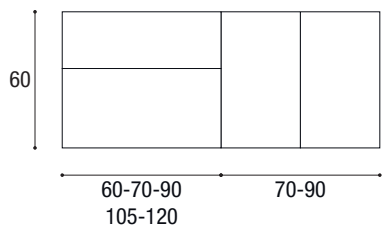

Modularità CITY

Basi sospese porta lavabo P.37-50 H.24 cm

Basi sospese P.37-50 H.24 cm

Basi sospese porta lavabo P.37-50 H.36 cm

Basi sospese P.37-50 H.36 cm

Basi sospese porta lavabo P.37-50 H.48 cm

Basi sospese P.37-50 H.48 cm

Basi sospese porta lavabo P.37-50 H.60 cm

Basi sospese P.37-50 H.60 cm

Basi sospese porta lavabo P.37-50 H.72 cm

Basi sospese P.37-50 H.72 cm

Modularità CITY

Pensili P.21 H.24 cm

Pensili P.21 H.36 cm

Pensili P.21 H.48 cm