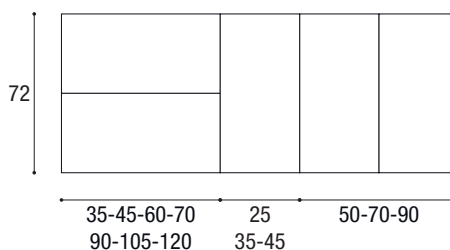

Modularità CITY

Basi sospese porta lavabo P.37-50 H.24 cm

Basi sospese P.37-50 H.24 cm

Basi sospese porta lavabo P.37-50 H.36 cm

Basi sospese P.37-50 H.36 cm

Basi sospese porta lavabo P.37-50 H.48 cm

Basi sospese P.37-50 H.48 cm

Basi sospese porta lavabo P.37-50 H.60 cm

Basi sospese P.37-50 H.60 cm

Basi sospese porta lavabo P.37-50 H.72 cm

Basi sospese P.37-50 H.72 cm

Modularità CITY

Pensili P.21 H.24 cm

Pensili P.21 H.36 cm

Pensili P.21 H.48 cm

Pensili P.21 H.60 cm

Pensili P.21 H.72 cm

Pensili P.21 H.84 cm

Pensili P.21-37 H.120 cm

Colonne P.21-37 H.168 cm