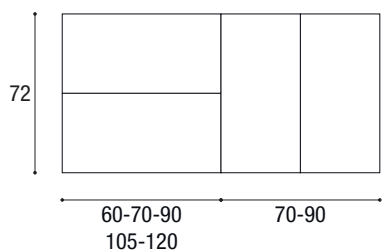

Modularità CITY

Basi sospese porta lavabo P.37-50 H.24 cm

Basi sospese P.37-50 H.24 cm

Basi sospese porta lavabo P.37-50 H.36 cm

Basi sospese P.37-50 H.36 cm

Basi sospese porta lavabo P.37-50 H.48 cm

Basi sospese P.37-50 H.48 cm

Basi sospese porta lavabo P.37-50 H.60 cm

Basi sospese P.37-50 H.60 cm

Basi sospese porta lavabo P.37-50 H.72 cm

Basi sospese P.37-50 H.72 cm

Modularità CITY

Pensili P.21 H.24 cm

Pensili P.21 H.36 cm

Pensili P.21 H.48 cm