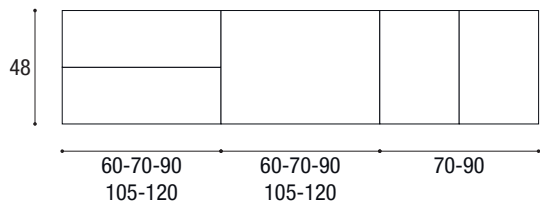

Modularità CITY

Basi sospese porta lavabo P.37-50 H.24 cm

Basi sospese P.37-50 H.24 cm

Basi sospese porta lavabo P.37-50 H.36 cm

Basi sospese P.37-50 H.36 cm

Basi sospese porta lavabo P.37-50 H.48 cm

Basi sospese P.37-50 H.48 cm

Basi sospese porta lavabo P.37-50 H.60 cm

Basi sospese P.37-50 H.60 cm

Basi sospese porta lavabo P.37-50 H.72 cm

Basi sospese P.37-50 H.72 cm

Modularità CITY

Pensili P.21 H.24 cm

Pensili P.21 H.36 cm

Pensili P.21 H.48 cm