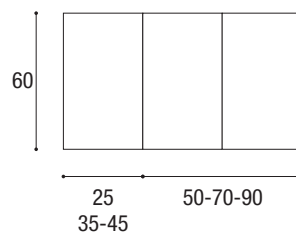

Basi sospese porta lavabo P.37-50 H.60 cm

Basi sospese P.37-50 H.60 cm

Basi sospese porta lavabo P.37-50 H.72 cm

Basi sospese P.37-50 H.72 cm

Modularità CITY

Pensili P.21 H.24 cm

Pensili P.21 H.36 cm

Pensili P.21 H.48 cm

Pensili P.21 H.60 cm

Pensili P.21 H.72 cm

Pensili P.21 H.84 cm

Pensili P.21-37 H.120 cm

Colonne P.21-37 H.168 cm