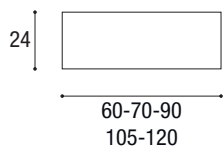

Modularità CITY

Basi sospese porta lavabo P.37-50 H.24 cm

Basi sospese P.37-50 H.24 cm

Basi sospese porta lavabo P.37-50 H.36 cm

Basi sospese P.37-50 H.36 cm

Basi sospese porta lavabo P.37-50 H.48 cm

Basi sospese P.37-50 H.48 cm

Basi sospese porta lavabo P.37-50 H.60 cm

Basi sospese P.37-50 H.60 cm

Basi sospese porta lavabo P.37-50 H.72 cm

Basi sospese P.37-50 H.72 cm

Modularità CITY

Pensili P.21 H.24 cm

Pensili P.21 H.36 cm

Pensili P.21 H.48 cm