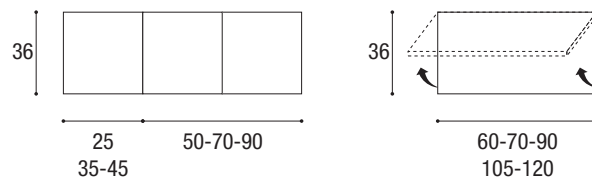

Modularità CITY

Basi sospese porta lavabo P.37-50 H.24 cm

Basi sospese P.37-50 H.24 cm

Basi sospese porta lavabo P.37-50 H.36 cm

Basi sospese P.37-50 H.36 cm

Basi sospese porta lavabo P.37-50 H.48 cm

Basi sospese P.37-50 H.48 cm

Basi sospese porta lavabo P.37-50 H.60 cm

Basi sospese P.37-50 H.60 cm

Basi sospese porta lavabo P.37-50 H.72 cm

Basi sospese P.37-50 H.72 cm

Modularità CITY

Pensili P.21 H.24 cm

Pensili P.21 H.36 cm

Pensili P.21 H.48 cm

Pensili P.21 H.60 cm

Pensili P.21 H.72 cm

Pensili P.21 H.84 cm

Pensili P.21-37 H.120 cm

Colonne P.21-37 H.168 cm