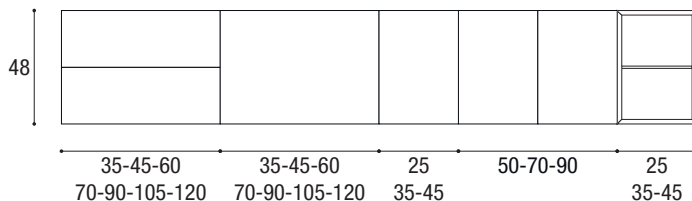

Modularità CITY

Basi sospese porta lavabo P.37-50 H.24 cm

Basi sospese P.37-50 H.24 cm

Basi sospese porta lavabo P.37-50 H.36 cm

Basi sospese P.37-50 H.36 cm

Basi sospese porta lavabo P.37-50 H.48 cm

Basi sospese P.37-50 H.48 cm

Basi sospese porta lavabo P.37-50 H.60 cm

Basi sospese P.37-50 H.60 cm

Basi sospese porta lavabo P.37-50 H.72 cm

Basi sospese P.37-50 H.72 cm

Modularità CITY

Pensili P.21 H.24 cm

Pensili P.21 H.36 cm

Pensili P.21 H.48 cm