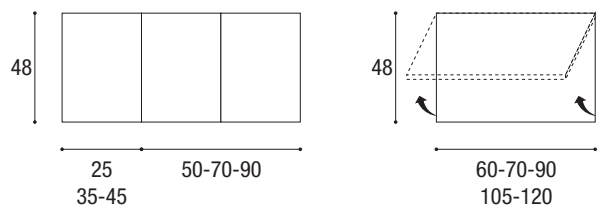

Modularità CITY

Basi sospese porta lavabo P.37-50 H.24 cm

Basi sospese P.37-50 H.24 cm

Basi sospese porta lavabo P.37-50 H.36 cm

Basi sospese P.37-50 H.36 cm

Basi sospese porta lavabo P.37-50 H.48 cm

Basi sospese P.37-50 H.48 cm

Basi sospese porta lavabo P.37-50 H.60 cm

Basi sospese P.37-50 H.60 cm

Basi sospese porta lavabo P.37-50 H.72 cm

Basi sospese P.37-50 H.72 cm

Modularità CITY

Pensili P.21 H.24 cm

Pensili P.21 H.36 cm

Pensili P.21 H.48 cm

Pensili P.21 H.60 cm

Pensili P.21 H.72 cm

Pensili P.21 H.84 cm

Pensili P.21-37 H.120 cm

Colonne P.21-37 H.168 cm