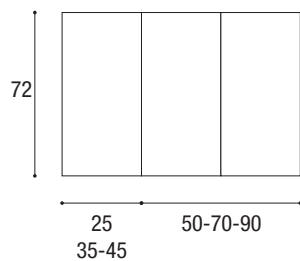

Basi sospese porta lavabo P.37-50 H.60 cm

Basi sospese P.37-50 H.60 cm

Basi sospese porta lavabo P.37-50 H.72 cm

Basi sospese P.37-50 H.72 cm

Modularità CITY

Pensili P.21 H.24 cm

Pensili P.21 H.36 cm

Pensili P.21 H.48 cm

Pensili P.21 H.60 cm

Pensili P.21 H.72 cm

Pensili P.21 H.84 cm

Pensili P.21-37 H.120 cm

Colonne P.21-37 H.168 cm