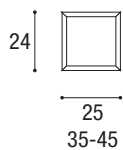

Modularità CITY

Basi sospese porta lavabo P.37-50 H.24 cm

Basi sospese P.37-50 H.24 cm

Basi sospese porta lavabo P.37-50 H.36 cm

Basi sospese P.37-50 H.36 cm

Basi sospese porta lavabo P.37-50 H.48 cm

Basi sospese P.37-50 H.48 cm

Basi sospese porta lavabo P.37-50 H.60 cm

Basi sospese P.37-50 H.60 cm

Basi sospese porta lavabo P.37-50 H.72 cm

Basi sospese P.37-50 H.72 cm

Modularità CITY

Pensili P.21 H.24 cm

Pensili P.21 H.36 cm

Pensili P.21 H.48 cm

Pensili P.21 H.60 cm

Pensili P.21 H.72 cm

Pensili P.21 H.84 cm

Pensili P.21-37 H.120 cm

Colonne P.21-37 H.168 cm