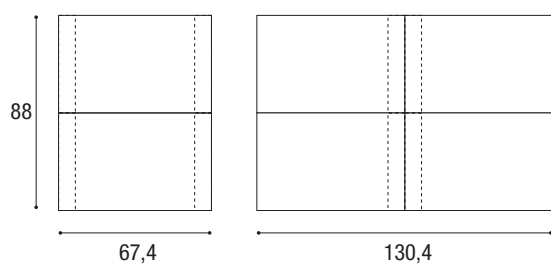

## Modularità CRONO

Basi sospese porta lavabo P.50 H.43 cm

Basi a terra porta lavabo P.50 H.88 cm

Pensili P.21 H.50 cm

Pensili P.21 H.75 cm

Pensili a giorno P.21 cm