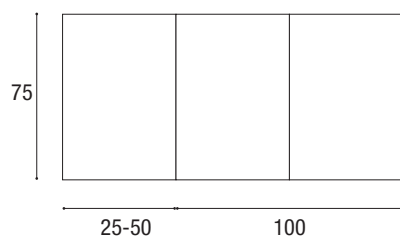

## Modularità CRONO

Basi sospese porta lavabo P.50 H.43 cm

Basi a terra porta lavabo P.50 H.88 cm

Pensili P.21 H.50 cm

Pensili P.21 H.75 cm

Pensili a giorno P.21 cm