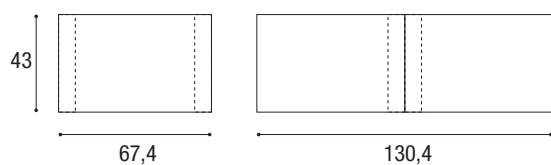

## Modularità CRONO

Basi sospese porta lavabo P.50 H.43 cm

Basi a terra porta lavabo P.50 H.88 cm

Pensili P.21 H.50 cm

Pensili P.21 H.75 cm

Pensili a giorno P.21 cm