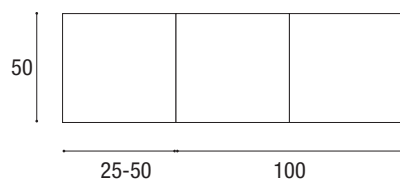

## Modularità CRONO

Basi sospese porta lavabo P.50 H.43 cm

Basi a terra porta lavabo P.50 H.88 cm

Pensili P.21 H.50 cm

Pensili P.21 H.75 cm

Pensili a giorno P.21 cm