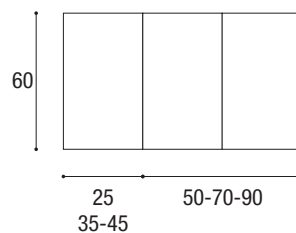

# Modularità NING

Pensili P.21 H.24 cm

Pensili P.21 H.36 cm

Pensili P.21 H.48 cm

Pensili P.21 H.60 cm

Pensili P.21 H.72 cm

Pensili P.21 H.84 cm

Pensili P.21-37 H.120 cm