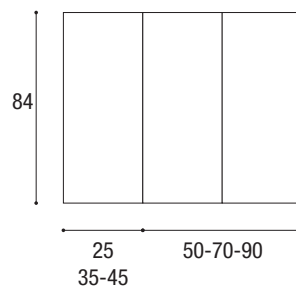

# Modularità NING

Pensili P.21 H.24 cm

Pensili P.21 H.36 cm

Pensili P.21 H.48 cm

Pensili P.21 H.60 cm

Pensili P.21 H.72 cm

Pensili P.21 H.84 cm

Pensili P.21-37 H.120 cm