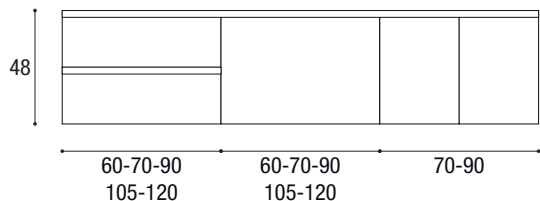

# Modularità NING

Basi sospese porta lavabo P.37-50 H.24 cm

Basi sospese P.37-50 H.24 cm

Basi sospese porta lavabo P.37-50 H.36 cm

Basi sospese P.37-50 H.36 cm

Basi sospese porta lavabo P.37-50 H.48 cm

Basi sospese P.37-50 H.48 cm

Basi sospese porta lavabo P.37-50 H.60 cm

Basi sospese P.37-50 H.60 cm

Basi sospese porta lavabo P.37-50 H.72 cm

Basi sospese P.37-50 H.72 cm

# Modularità NING

Pensili P.21 H.24 cm

Pensili P.21 H.36 cm

Pensili P.21 H.48 cm

Pensili P.21 H.60 cm

Pensili P.21 H.72 cm

Pensili P.21 H.84 cm

Pensili P.21-37 H.120 cm