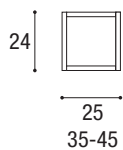

# Modularità NING

Basi sospese porta lavabo P.37-50 H.24 cm

Basi sospese P.37-50 H.24 cm

Basi sospese porta lavabo P.37-50 H.36 cm

Basi sospese P.37-50 H.36 cm

Basi sospese porta lavabo P.37-50 H.48 cm

Basi sospese P.37-50 H.48 cm

Basi sospese porta lavabo P.37-50 H.60 cm

Basi sospese P.37-50 H.60 cm

Basi sospese porta lavabo P.37-50 H.72 cm

Basi sospese P.37-50 H.72 cm

# Modularità NING

Pensili P.21 H.24 cm

Pensili P.21 H.36 cm

Pensili P.21 H.48 cm

Pensili P.21 H.60 cm

Pensili P.21 H.72 cm

Pensili P.21 H.84 cm

Pensili P.21-37 H.120 cm