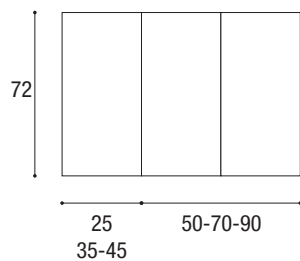

# Modularità NING

Pensili P.21 H.24 cm

Pensili P.21 H.36 cm

Pensili P.21 H.48 cm

Pensili P.21 H.60 cm

Pensili P.21 H.72 cm

Pensili P.21 H.84 cm

Pensili P.21-37 H.120 cm