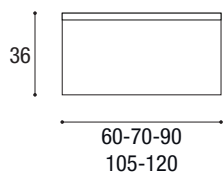

# Modularità NING

Basi sospese porta lavabo P.37-50 H.24 cm

Basi sospese P.37-50 H.24 cm

Basi sospese porta lavabo P.37-50 H.36 cm

Basi sospese P.37-50 H.36 cm

Basi sospese porta lavabo P.37-50 H.48 cm

Basi sospese P.37-50 H.48 cm

Basi sospese porta lavabo P.37-50 H.60 cm

Basi sospese P.37-50 H.60 cm

Basi sospese porta lavabo P.37-50 H.72 cm

Basi sospese P.37-50 H.72 cm

# Modularità NING

Pensili P.21 H.24 cm

Pensili P.21 H.36 cm

Pensili P.21 H.48 cm

Pensili P.21 H.60 cm

Pensili P.21 H.72 cm

Pensili P.21 H.84 cm

Pensili P.21-37 H.120 cm