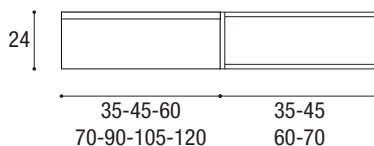

# Modularità NING

Basi sospese porta lavabo P.37-50 H.24 cm

Basi sospese P.37-50 H.24 cm

Basi sospese porta lavabo P.37-50 H.36 cm

Basi sospese P.37-50 H.36 cm

Basi sospese porta lavabo P.37-50 H.48 cm

Basi sospese P.37-50 H.48 cm

Basi sospese porta lavabo P.37-50 H.60 cm

Basi sospese P.37-50 H.60 cm

Basi sospese porta lavabo P.37-50 H.72 cm

Basi sospese P.37-50 H.72 cm

# Modularità NING

Pensili P.21 H.24 cm

Pensili P.21 H.36 cm

Pensili P.21 H.48 cm

Pensili P.21 H.60 cm

Pensili P.21 H.72 cm

Pensili P.21 H.84 cm

Pensili P.21-37 H.120 cm