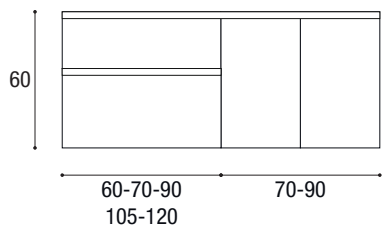

# Modularità NING

Basi sospese porta lavabo P.37-50 H.24 cm

Basi sospese P.37-50 H.24 cm

Basi sospese porta lavabo P.37-50 H.36 cm

Basi sospese P.37-50 H.36 cm

Basi sospese porta lavabo P.37-50 H.48 cm

Basi sospese P.37-50 H.48 cm

Basi sospese porta lavabo P.37-50 H.60 cm

Basi sospese P.37-50 H.60 cm

Basi sospese porta lavabo P.37-50 H.72 cm

Basi sospese P.37-50 H.72 cm

# Modularità NING

Pensili P.21 H.24 cm

Pensili P.21 H.36 cm

Pensili P.21 H.48 cm

Pensili P.21 H.60 cm

Pensili P.21 H.72 cm

Pensili P.21 H.84 cm

Pensili P.21-37 H.120 cm