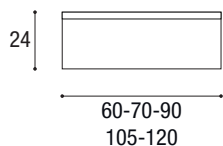

# Modularità NING

Basi sospese porta lavabo P.37-50 H.24 cm

Basi sospese P.37-50 H.24 cm

Basi sospese porta lavabo P.37-50 H.36 cm

Basi sospese P.37-50 H.36 cm

Basi sospese porta lavabo P.37-50 H.48 cm

Basi sospese P.37-50 H.48 cm

Basi sospese porta lavabo P.37-50 H.60 cm

Basi sospese P.37-50 H.60 cm

Basi sospese porta lavabo P.37-50 H.72 cm

Basi sospese P.37-50 H.72 cm

# Modularità NING

Pensili P.21 H.24 cm

Pensili P.21 H.36 cm

Pensili P.21 H.48 cm

Pensili P.21 H.60 cm

Pensili P.21 H.72 cm

Pensili P.21 H.84 cm

Pensili P.21-37 H.120 cm