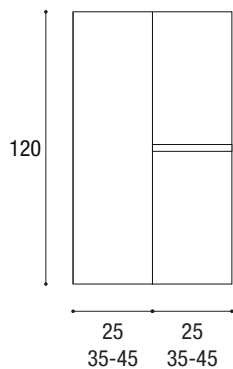

Basi sospese porta lavabo P.37-50 H.60 cm

Basi sospese P.37-50 H.60 cm

Basi sospese porta lavabo P.37-50 H.72 cm

Basi sospese P.37-50 H.72 cm

# Modularità NING

Pensili P.21 H.24 cm

Pensili P.21 H.36 cm

Pensili P.21 H.48 cm

Pensili P.21 H.60 cm

Pensili P.21 H.72 cm

Pensili P.21 H.84 cm

Pensili P.21-37 H.120 cm

Colonne P.21-37 H.168 cm