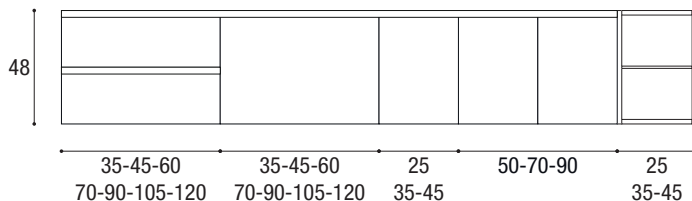

# Modularità NING

Basi sospese porta lavabo P.37-50 H.24 cm

Basi sospese P.37-50 H.24 cm

Basi sospese porta lavabo P.37-50 H.36 cm

Basi sospese P.37-50 H.36 cm

Basi sospese porta lavabo P.37-50 H.48 cm

Basi sospese P.37-50 H.48 cm

Basi sospese porta lavabo P.37-50 H.60 cm

Basi sospese P.37-50 H.60 cm

Basi sospese porta lavabo P.37-50 H.72 cm

Basi sospese P.37-50 H.72 cm

# Modularità NING

Pensili P.21 H.24 cm

Pensili P.21 H.36 cm

Pensili P.21 H.48 cm

Pensili P.21 H.60 cm

Pensili P.21 H.72 cm

Pensili P.21 H.84 cm

Pensili P.21-37 H.120 cm