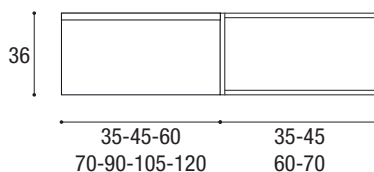

# Modularità NING

Basi sospese porta lavabo P.37-50 H.24 cm

Basi sospese P.37-50 H.24 cm

Basi sospese porta lavabo P.37-50 H.36 cm

Basi sospese P.37-50 H.36 cm

Basi sospese porta lavabo P.37-50 H.48 cm

Basi sospese P.37-50 H.48 cm

Basi sospese porta lavabo P.37-50 H.60 cm

Basi sospese P.37-50 H.60 cm

Basi sospese porta lavabo P.37-50 H.72 cm

Basi sospese P.37-50 H.72 cm

# Modularità NING

Pensili P.21 H.24 cm

Pensili P.21 H.36 cm

Pensili P.21 H.48 cm

Pensili P.21 H.60 cm

Pensili P.21 H.72 cm

Pensili P.21 H.84 cm

Pensili P.21-37 H.120 cm