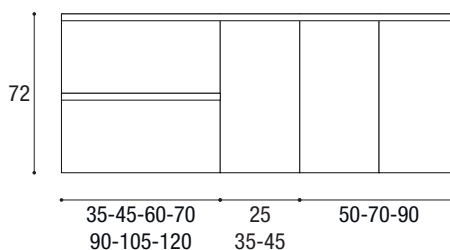

# Modularità NING

Basi sospese porta lavabo P.37-50 H.24 cm

Basi sospese P.37-50 H.24 cm

Basi sospese porta lavabo P.37-50 H.36 cm

Basi sospese P.37-50 H.36 cm

Basi sospese porta lavabo P.37-50 H.48 cm

Basi sospese P.37-50 H.48 cm

Basi sospese porta lavabo P.37-50 H.60 cm

Basi sospese P.37-50 H.60 cm

Basi sospese porta lavabo P.37-50 H.72 cm

Basi sospese P.37-50 H.72 cm

# Modularità NING

Pensili P.21 H.24 cm

Pensili P.21 H.36 cm

Pensili P.21 H.48 cm

Pensili P.21 H.60 cm

Pensili P.21 H.72 cm

Pensili P.21 H.84 cm

Pensili P.21-37 H.120 cm