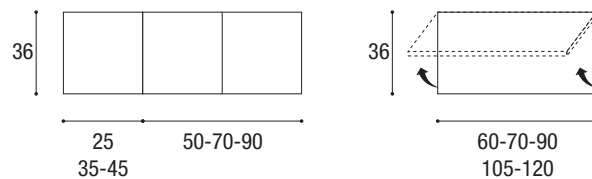

# Modularità NING

Basi sospese porta lavabo P.37-50 H.24 cm

Basi sospese P.37-50 H.24 cm

Basi sospese porta lavabo P.37-50 H.36 cm

Basi sospese P.37-50 H.36 cm

Basi sospese porta lavabo P.37-50 H.48 cm

Basi sospese P.37-50 H.48 cm

Basi sospese porta lavabo P.37-50 H.60 cm

Basi sospese P.37-50 H.60 cm

Basi sospese porta lavabo P.37-50 H.72 cm

Basi sospese P.37-50 H.72 cm

# Modularità NING

Pensili P.21 H.24 cm

Pensili P.21 H.36 cm

Pensili P.21 H.48 cm

Pensili P.21 H.60 cm

Pensili P.21 H.72 cm

Pensili P.21 H.84 cm

Pensili P.21-37 H.120 cm