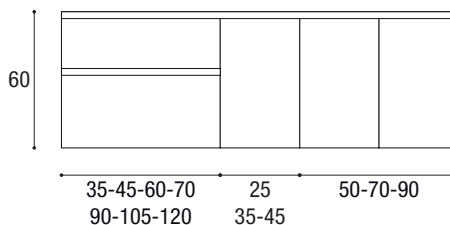

# Modularità NING

Basi sospese porta lavabo P.37-50 H.24 cm

Basi sospese P.37-50 H.24 cm

Basi sospese porta lavabo P.37-50 H.36 cm

Basi sospese P.37-50 H.36 cm

Basi sospese porta lavabo P.37-50 H.48 cm

Basi sospese P.37-50 H.48 cm

Basi sospese porta lavabo P.37-50 H.60 cm

Basi sospese P.37-50 H.60 cm

Basi sospese porta lavabo P.37-50 H.72 cm

Basi sospese P.37-50 H.72 cm

# Modularità NING

Pensili P.21 H.24 cm

Pensili P.21 H.36 cm

Pensili P.21 H.48 cm

Pensili P.21 H.60 cm

Pensili P.21 H.72 cm

Pensili P.21 H.84 cm

Pensili P.21-37 H.120 cm