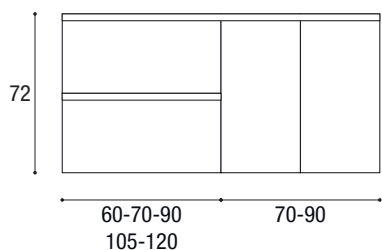

# Modularità NING

Basi sospese porta lavabo P.37-50 H.24 cm

Basi sospese P.37-50 H.24 cm

Basi sospese porta lavabo P.37-50 H.36 cm

Basi sospese P.37-50 H.36 cm

Basi sospese porta lavabo P.37-50 H.48 cm

Basi sospese P.37-50 H.48 cm

Basi sospese porta lavabo P.37-50 H.60 cm

Basi sospese P.37-50 H.60 cm

Basi sospese porta lavabo P.37-50 H.72 cm

Basi sospese P.37-50 H.72 cm

# Modularità NING

Pensili P.21 H.24 cm

Pensili P.21 H.36 cm

Pensili P.21 H.48 cm

Pensili P.21 H.60 cm

Pensili P.21 H.72 cm

Pensili P.21 H.84 cm

Pensili P.21-37 H.120 cm