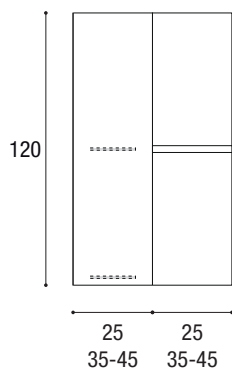

## Modularità OLD WOOD

Basi sospese porta lavabo P.37-50 H.25 cm

Basi sospese per appoggio lavabo P.37-50 H.25 cm

Basi sospese porta lavabo P.37-50 H.53 cm

Basi sospese per appoggio lavabo P.37-50 H.53 cm

# Modularità OLD WOOD

Pensili a giorno P.21 H.24 cm

Pensili P.21 H.36 cm

Pensili P.21 H.48 cm

Pensili P.21 H.60 cm

Pensili P.21 H.72 cm

Pensili P.21 H.84 cm

Pensili P.21-37 H.120 cm

Colonne P.21-37 H.168 cm