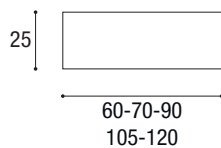

## Modularità OLD WOOD

Basi sospese porta lavabo P.37-50 H.25 cm

Basi sospese per appoggio lavabo P.37-50 H.25 cm

Basi sospese porta lavabo P.37-50 H.53 cm

Basi sospese per appoggio lavabo P.37-50 H.53 cm

Basi sospese P.37-50 H.25 cm

Basi sospese P.37-50 H.53 cm

# Modularità OLD WOOD

Pensili a giorno P.21 H.24 cm

Pensili P.21 H.36 cm

Pensili P.21 H.48 cm

Pensili P.21 H.60 cm

Pensili P.21 H.72 cm

Pensili P.21 H.84 cm

Pensili P.21-37 H.120 cm