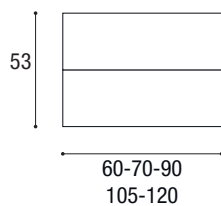

## Modularità OLD WOOD

Basi sospese porta lavabo P.37-50 H.25 cm

Basi sospese per appoggio lavabo P.37-50 H.25 cm

Basi sospese porta lavabo P.37-50 H.53 cm

Basi sospese per appoggio lavabo P.37-50 H.53 cm

Basi sospese P.37-50 H.25 cm

Basi sospese P.37-50 H.53 cm

# Modularità OLD WOOD

Pensili a giorno P.21 H.24 cm

Pensili P.21 H.36 cm

Pensili P.21 H.48 cm

Pensili P.21 H.60 cm

Pensili P.21 H.72 cm

Pensili P.21 H.84 cm

Pensili P.21-37 H.120 cm