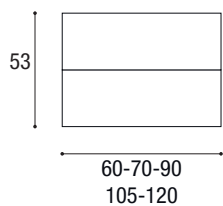

## Modularità OLD WOOD

Basi sospese porta lavabo P.37-50 H.25 cm

Basi sospese per appoggio lavabo P.37-50 H.25 cm

Basi sospese porta lavabo P.37-50 H.53 cm

Basi sospese per appoggio lavabo P.37-50 H.53 cm

Basi sospese P.37-50 H.25 cm

Basi sospese P.37-50 H.53 cm

# Modularità OLD WOOD

Pensili a giorno P.21 H.24 cm

Pensili P.21 H.36 cm

Pensili P.21 H.48 cm

Pensili P.21 H.60 cm

Pensili P.21 H.72 cm

Pensili P.21 H.84 cm

Pensili P.21-37 H.120 cm