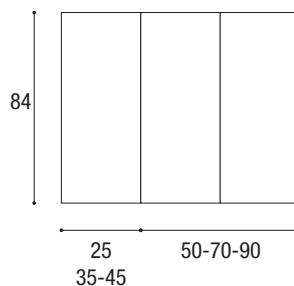

# Modularità OLD WOOD

Pensili a giorno P.21 H.24 cm

Pensili P.21 H.36 cm

Pensili P.21 H.48 cm

Pensili P.21 H.60 cm

Pensili P.21 H.72 cm

Pensili P.21 H.84 cm

Pensili P.21-37 H.120 cm