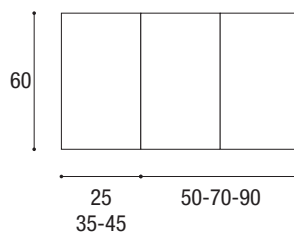

# Modularità OLD WOOD

Pensili a giorno P.21 H.24 cm

Pensili P.21 H.36 cm

Pensili P.21 H.48 cm

Pensili P.21 H.60 cm

Pensili P.21 H.72 cm

Pensili P.21 H.84 cm

Pensili P.21-37 H.120 cm