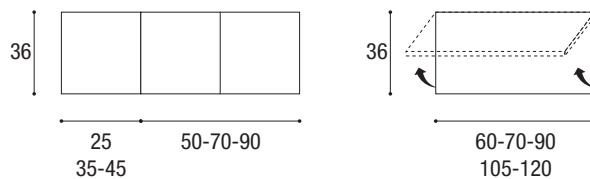

## Modularità OLD WOOD

Basi sospese porta lavabo P.37-50 H.25 cm

Basi sospese per appoggio lavabo P.37-50 H.25 cm

Basi sospese porta lavabo P.37-50 H.53 cm

Basi sospese per appoggio lavabo P.37-50 H.53 cm

Basi sospese P.37-50 H.25 cm

Basi sospese P.37-50 H.53 cm

# Modularità OLD WOOD

Pensili a giorno P.21 H.24 cm

Pensili P.21 H.36 cm

Pensili P.21 H.48 cm

Pensili P.21 H.60 cm

Pensili P.21 H.72 cm

Pensili P.21 H.84 cm

Pensili P.21-37 H.120 cm