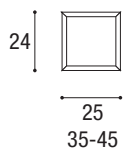

## Modularità OLD WOOD

Basi sospese porta lavabo P.37-50 H.25 cm

Basi sospese per appoggio lavabo P.37-50 H.25 cm

Basi sospese porta lavabo P.37-50 H.53 cm

Basi sospese per appoggio lavabo P.37-50 H.53 cm

Basi sospese P.37-50 H.25 cm

Basi sospese P.37-50 H.53 cm

# Modularità OLD WOOD

Pensili a giorno P.21 H.24 cm

Pensili P.21 H.36 cm

Pensili P.21 H.48 cm

Pensili P.21 H.60 cm

Pensili P.21 H.72 cm

Pensili P.21 H.84 cm

Pensili P.21-37 H.120 cm

Colonne P.21-37 H.168 cm