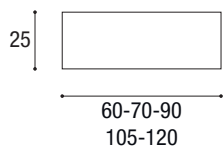

## Modularità OLD WOOD

Basi sospese porta lavabo P.37-50 H.25 cm

Basi sospese per appoggio lavabo P.37-50 H.25 cm

Basi sospese porta lavabo P.37-50 H.53 cm

Basi sospese per appoggio lavabo P.37-50 H.53 cm

Basi sospese P.37-50 H.25 cm

Basi sospese P.37-50 H.53 cm

# Modularità OLD WOOD

Pensili a giorno P.21 H.24 cm

Pensili P.21 H.36 cm

Pensili P.21 H.48 cm

Pensili P.21 H.60 cm

Pensili P.21 H.72 cm

Pensili P.21 H.84 cm

Pensili P.21-37 H.120 cm