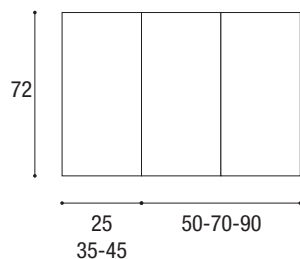

# Modularità OLD WOOD

Pensili a giorno P.21 H.24 cm

Pensili P.21 H.36 cm

Pensili P.21 H.48 cm

Pensili P.21 H.60 cm

Pensili P.21 H.72 cm

Pensili P.21 H.84 cm

Pensili P.21-37 H.120 cm