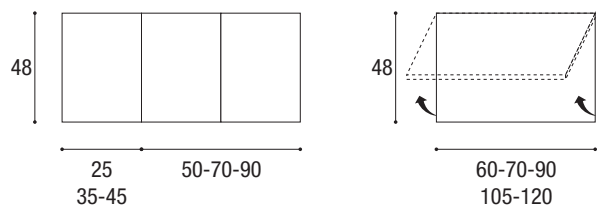

# Modularità OLD WOOD

Pensili a giorno P.21 H.24 cm

Pensili P.21 H.36 cm

Pensili P.21 H.48 cm

Pensili P.21 H.60 cm

Pensili P.21 H.72 cm

Pensili P.21 H.84 cm

Pensili P.21-37 H.120 cm