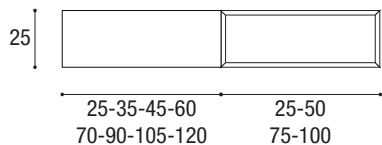

## Modularità OLD WOOD

Basi sospese porta lavabo P.37-50 H.25 cm

Basi sospese per appoggio lavabo P.37-50 H.25 cm

Basi sospese porta lavabo P.37-50 H.53 cm

Basi sospese per appoggio lavabo P.37-50 H.53 cm

Basi sospese P.37-50 H.25 cm

Basi sospese P.37-50 H.53 cm

# Modularità OLD WOOD

Pensili a giorno P.21 H.24 cm

Pensili P.21 H.36 cm

Pensili P.21 H.48 cm

Pensili P.21 H.60 cm

Pensili P.21 H.72 cm

Pensili P.21 H.84 cm

Pensili P.21-37 H.120 cm