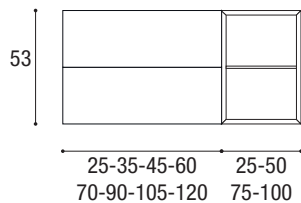

## Modularità OLD WOOD

Basi sospese porta lavabo P.37-50 H.25 cm

Basi sospese per appoggio lavabo P.37-50 H.25 cm

Basi sospese porta lavabo P.37-50 H.53 cm

Basi sospese per appoggio lavabo P.37-50 H.53 cm

Basi sospese P.37-50 H.25 cm

Basi sospese P.37-50 H.53 cm

# Modularità OLD WOOD

Pensili a giorno P.21 H.24 cm

Pensili P.21 H.36 cm

Pensili P.21 H.48 cm

Pensili P.21 H.60 cm

Pensili P.21 H.72 cm

Pensili P.21 H.84 cm

Pensili P.21-37 H.120 cm