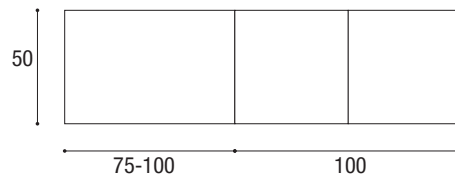

Modularità QUBO

Basi sospese porta lavabo P.50 H.25 cm

Basi sospese per appoggio lavabo P.50 H.25 cm

Basi sospese porta lavabo P.50 H.50 cm

Basi sospese per appoggio lavabo P.50 H.50 cm

Basi sospese porta lavabo P.50 H.75 cm

Basi sospese per appoggio lavabo P.50 H.75 cm

Basi sospese P.50 H.25 cm

Basi sospese P.50 H.50 cm

Basi sospese P.50 H.75 cm

Modularità QUBO

Pensili P.21 H.50 cm

Pensili P.21 H.75 cm

Pensili a giorno P. 21 cm