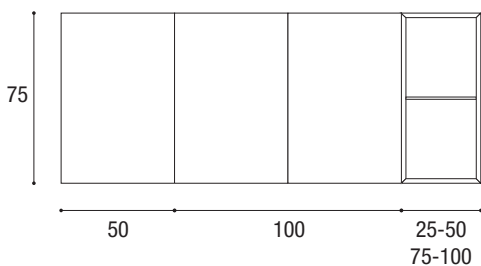

Modularità QUBO

Basi sospese porta lavabo P.50 H.25 cm

Basi sospese per appoggio lavabo P.50 H.25 cm

Basi sospese porta lavabo P.50 H.50 cm

Basi sospese per appoggio lavabo P.50 H.50 cm

Basi sospese porta lavabo P.50 H.75 cm

Basi sospese per appoggio lavabo P.50 H.75 cm

Basi sospese P.50 H.25 cm

Basi sospese P.50 H.50 cm

Basi sospese P.50 H.75 cm

Modularità QUBO

Pensili P.21 H.50 cm

Pensili P.21 H.75 cm

Pensili a giorno P. 21 cm

Pensili P.21-37 H.100 cm

Colonne P.21-37 H.150 cm