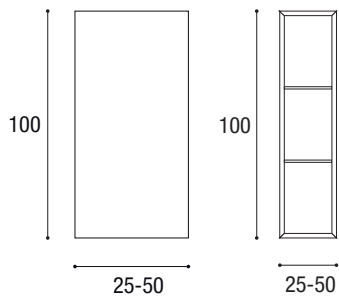

Modularità QUBO

Basi sospese porta lavabo P.50 H.25 cm

Basi sospese per appoggio lavabo P.50 H.25 cm

Basi sospese porta lavabo P.50 H.50 cm

Basi sospese per appoggio lavabo P.50 H.50 cm

Basi sospese porta lavabo P.50 H.75 cm

Basi sospese per appoggio lavabo P.50 H.75 cm

Basi sospese P.50 H.25 cm

Basi sospese P.50 H.50 cm

Basi sospese P.50 H.75 cm

Modularità QUBO

Pensili P.21 H.50 cm

Pensili P.21 H.75 cm

Pensili a giorno P. 21 cm

Pensili P.21-37 H.100 cm

Colonne P.21-37 H.150 cm