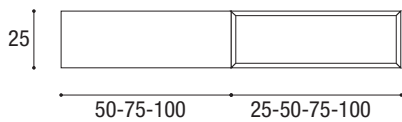

Modularità QUBO

Basi sospese porta lavabo P.50 H.25 cm

Basi sospese per appoggio lavabo P.50 H.25 cm

Basi sospese porta lavabo P.50 H.50 cm

Basi sospese per appoggio lavabo P.50 H.50 cm

Basi sospese porta lavabo P.50 H.75 cm

Basi sospese per appoggio lavabo P.50 H.75 cm

Basi sospese P.50 H.25 cm

Basi sospese P.50 H.50 cm

Basi sospese P.50 H.75 cm

Modularità QUBO

Pensili P.21 H.50 cm

Pensili P.21 H.75 cm

Pensili a giorno P. 21 cm