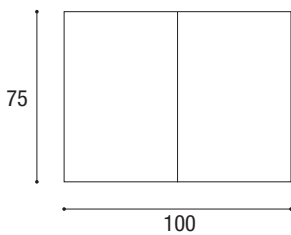

Modularità QUBO

Basi sospese porta lavabo P.50 H.25 cm

Basi sospese per appoggio lavabo P.50 H.25 cm

Basi sospese porta lavabo P.50 H.50 cm

Basi sospese per appoggio lavabo P.50 H.50 cm

Basi sospese porta lavabo P.50 H.75 cm

Basi sospese per appoggio lavabo P.50 H.75 cm

Basi sospese P.50 H.25 cm

Basi sospese P.50 H.50 cm

Basi sospese P.50 H.75 cm

Modularità QUBO

Pensili P.21 H.50 cm

Pensili P.21 H.75 cm

Pensili a giorno P. 21 cm