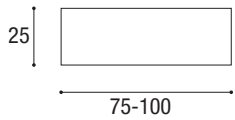

Modularità QUBO

Basi sospese porta lavabo P.50 H.25 cm

Basi sospese per appoggio lavabo P.50 H.25 cm

Basi sospese porta lavabo P.50 H.50 cm

Basi sospese per appoggio lavabo P.50 H.50 cm

Basi sospese porta lavabo P.50 H.75 cm

Basi sospese per appoggio lavabo P.50 H.75 cm

Basi sospese P.50 H.25 cm

Basi sospese P.50 H.50 cm

Basi sospese P.50 H.75 cm

Modularità QUBO

Pensili P.21 H.50 cm

Pensili P.21 H.75 cm

Pensili a giorno P. 21 cm