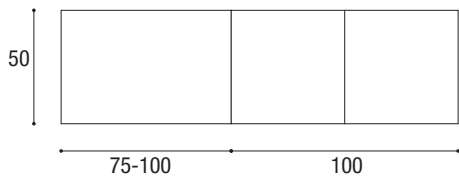

Modularità QUBO

Basi sospese porta lavabo P.50 H.25 cm

Basi sospese per appoggio lavabo P.50 H.25 cm

Basi sospese porta lavabo P.50 H.50 cm

Basi sospese per appoggio lavabo P.50 H.50 cm

Basi sospese porta lavabo P.50 H.75 cm

Basi sospese per appoggio lavabo P.50 H.75 cm

Basi sospese P.50 H.25 cm

Basi sospese P.50 H.50 cm

Basi sospese P.50 H.75 cm

Modularità QUBO

Pensili P.21 H.50 cm

Pensili P.21 H.75 cm

Pensili a giorno P. 21 cm