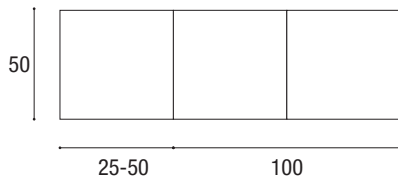

Modularità QUBO

Basi sospese porta lavabo P.50 H.25 cm

Basi sospese per appoggio lavabo P.50 H.25 cm

Basi sospese porta lavabo P.50 H.50 cm

Basi sospese per appoggio lavabo P.50 H.50 cm

Basi sospese porta lavabo P.50 H.75 cm

Basi sospese per appoggio lavabo P.50 H.75 cm

Basi sospese P.50 H.25 cm

Basi sospese P.50 H.50 cm

Basi sospese P.50 H.75 cm

Modularità QUBO

Pensili P.21 H.50 cm

Pensili P.21 H.75 cm

Pensili a giorno P. 21 cm