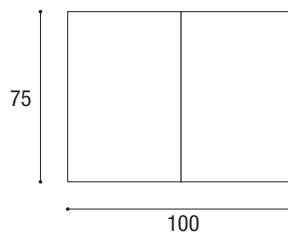

Modularità QUBO

Basi sospese porta lavabo P.50 H.25 cm

Basi sospese per appoggio lavabo P.50 H.25 cm

Basi sospese porta lavabo P.50 H.50 cm

Basi sospese per appoggio lavabo P.50 H.50 cm

Basi sospese porta lavabo P.50 H.75 cm

Basi sospese per appoggio lavabo P.50 H.75 cm

Basi sospese P.50 H.25 cm

Basi sospese P.50 H.50 cm

Basi sospese P.50 H.75 cm

Modularità QUBO

Pensili P.21 H.50 cm

Pensili P.21 H.75 cm

Pensili a giorno P. 21 cm