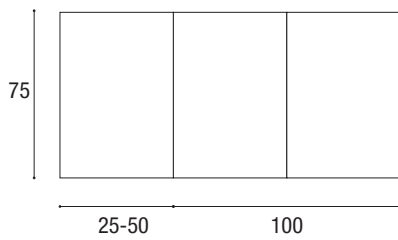

Modularità QUBO

Basi sospese porta lavabo P.50 H.25 cm

Basi sospese per appoggio lavabo P.50 H.25 cm

Basi sospese porta lavabo P.50 H.50 cm

Basi sospese per appoggio lavabo P.50 H.50 cm

Basi sospese porta lavabo P.50 H.75 cm

Basi sospese per appoggio lavabo P.50 H.75 cm

Basi sospese P.50 H.25 cm

Basi sospese P.50 H.50 cm

Basi sospese P.50 H.75 cm

Modularità QUBO

Pensili P.21 H.50 cm

Pensili P.21 H.75 cm

Pensili a giorno P. 21 cm