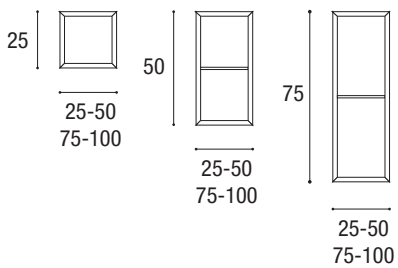

Modularità QUBO

Basi sospese porta lavabo P.50 H.25 cm

Basi sospese per appoggio lavabo P.50 H.25 cm

Basi sospese porta lavabo P.50 H.50 cm

Basi sospese per appoggio lavabo P.50 H.50 cm

Basi sospese porta lavabo P.50 H.75 cm

Basi sospese per appoggio lavabo P.50 H.75 cm

Basi sospese P.50 H.25 cm

Basi sospese P.50 H.50 cm

Basi sospese P.50 H.75 cm

Modularità QUBO

Pensili P.21 H.50 cm

Pensili P.21 H.75 cm

Pensili a giorno P. 21 cm

Pensili P.21-37 H.100 cm

Colonne P.21-37 H.150 cm