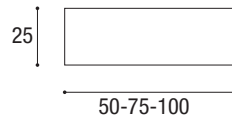

Modularità QUBO

Basi sospese porta lavabo P.50 H.25 cm

Basi sospese per appoggio lavabo P.50 H.25 cm

Basi sospese porta lavabo P.50 H.50 cm

Basi sospese per appoggio lavabo P.50 H.50 cm

Basi sospese porta lavabo P.50 H.75 cm

Basi sospese per appoggio lavabo P.50 H.75 cm

Basi sospese P.50 H.25 cm

Basi sospese P.50 H.50 cm

Basi sospese P.50 H.75 cm

Modularità QUBO

Pensili P.21 H.50 cm

Pensili P.21 H.75 cm

Pensili a giorno P. 21 cm