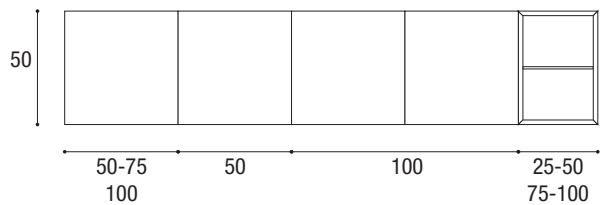

Modularità QUBO

Basi sospese porta lavabo P.50 H.25 cm

Basi sospese per appoggio lavabo P.50 H.25 cm

Basi sospese porta lavabo P.50 H.50 cm

Basi sospese per appoggio lavabo P.50 H.50 cm

Basi sospese porta lavabo P.50 H.75 cm

Basi sospese per appoggio lavabo P.50 H.75 cm

Basi sospese P.50 H.25 cm

Basi sospese P.50 H.50 cm

Basi sospese P.50 H.75 cm

Modularità QUBO

Pensili P.21 H.50 cm

Pensili P.21 H.75 cm

Pensili a giorno P. 21 cm

Pensili P.21-37 H.100 cm

Colonne P.21-37 H.150 cm