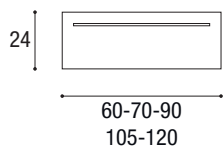

# Modularità STYLE

Basi sospese porta lavabo P.37-50 H.24 cm

Basi sospese P.37-50 H.24 cm

Basi sospese porta lavabo P.37-50 H.36 cm

Basi sospese P.37-50 H.36 cm

Basi sospese porta lavabo P.37-50 H.48 cm

Basi sospese P.37-50 H.48 cm

Basi sospese porta lavabo P.37-50 H.60 cm

Basi sospese P.37-50 H.60 cm

Basi sospese porta lavabo P.37-50 H.72 cm

Basi sospese P.37-50 H.72 cm

# Modularità STYLE

Pensili P.21 H.24 cm

Pensili P.21 H.36 cm

Pensili P.21 H.48 cm

Pensili P.21 H.60 cm

Pensili P.21 H.72 cm

Pensili P.21 H.84 cm

Pensili P.21-37 H.120 cm