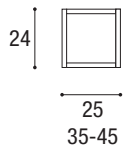

# Modularità STYLE

Basi sospese porta lavabo P.37-50 H.24 cm

Basi sospese P.37-50 H.24 cm

Basi sospese porta lavabo P.37-50 H.36 cm

Basi sospese P.37-50 H.36 cm

Basi sospese porta lavabo P.37-50 H.48 cm

Basi sospese P.37-50 H.48 cm

Basi sospese porta lavabo P.37-50 H.60 cm

Basi sospese P.37-50 H.60 cm

Basi sospese porta lavabo P.37-50 H.72 cm

Basi sospese P.37-50 H.72 cm

# Modularità STYLE

Pensili P.21 H.24 cm

Pensili P.21 H.36 cm

Pensili P.21 H.48 cm

Pensili P.21 H.60 cm

Pensili P.21 H.72 cm

Pensili P.21 H.84 cm

Pensili P.21-37 H.120 cm