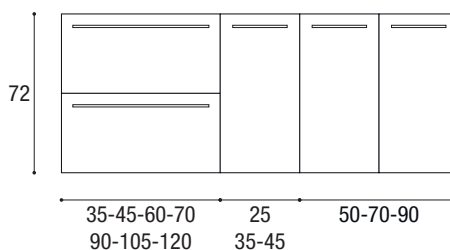

# Modularità STYLE

Basi sospese porta lavabo P.37-50 H.24 cm

Basi sospese P.37-50 H.24 cm

Basi sospese porta lavabo P.37-50 H.36 cm

Basi sospese P.37-50 H.36 cm

Basi sospese porta lavabo P.37-50 H.48 cm

Basi sospese P.37-50 H.48 cm

Basi sospese porta lavabo P.37-50 H.60 cm

Basi sospese P.37-50 H.60 cm

Basi sospese porta lavabo P.37-50 H.72 cm

Basi sospese P.37-50 H.72 cm

# Modularità STYLE

Pensili P.21 H.24 cm

Pensili P.21 H.36 cm

Pensili P.21 H.48 cm

Pensili P.21 H.60 cm

Pensili P.21 H.72 cm

Pensili P.21 H.84 cm

Pensili P.21-37 H.120 cm