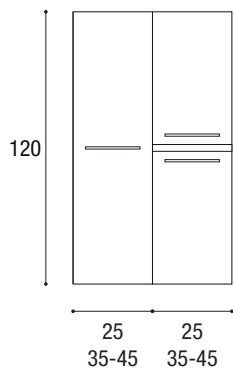

# Modularità STYLE

Basi sospese porta lavabo P.37-50 H.24 cm

Basi sospese P.37-50 H.24 cm

Basi sospese porta lavabo P.37-50 H.36 cm

Basi sospese P.37-50 H.36 cm

Basi sospese porta lavabo P.37-50 H.48 cm

Basi sospese P.37-50 H.48 cm

Basi sospese porta lavabo P.37-50 H.60 cm

Basi sospese P.37-50 H.60 cm

Basi sospese porta lavabo P.37-50 H.72 cm

Basi sospese P.37-50 H.72 cm

# Modularità STYLE

Pensili P.21 H.24 cm

Pensili P.21 H.36 cm

Pensili P.21 H.48 cm

Pensili P.21 H.60 cm

Pensili P.21 H.72 cm

Pensili P.21 H.84 cm

Pensili P.21-37 H.120 cm

Colonne P.21-37 H.168 cm