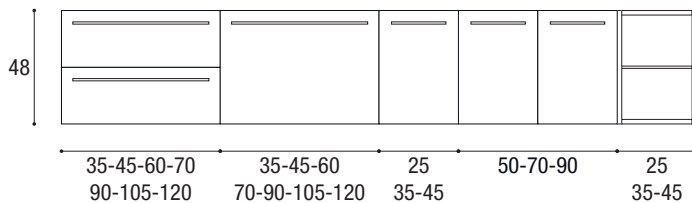

# Modularità STYLE

Basi sospese porta lavabo P.37-50 H.24 cm

Basi sospese P.37-50 H.24 cm

Basi sospese porta lavabo P.37-50 H.36 cm

Basi sospese P.37-50 H.36 cm

Basi sospese porta lavabo P.37-50 H.48 cm

Basi sospese P.37-50 H.48 cm

Basi sospese porta lavabo P.37-50 H.60 cm

Basi sospese P.37-50 H.60 cm

Basi sospese porta lavabo P.37-50 H.72 cm

Basi sospese P.37-50 H.72 cm

# Modularità STYLE

Pensili P.21 H.24 cm

Pensili P.21 H.36 cm

Pensili P.21 H.48 cm

Pensili P.21 H.60 cm

Pensili P.21 H.72 cm

Pensili P.21 H.84 cm

Pensili P.21-37 H.120 cm