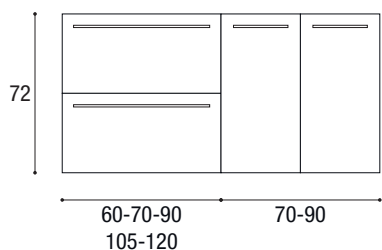

# Modularità STYLE

Basi sospese porta lavabo P.37-50 H.24 cm

Basi sospese P.37-50 H.24 cm

Basi sospese porta lavabo P.37-50 H.36 cm

Basi sospese P.37-50 H.36 cm

Basi sospese porta lavabo P.37-50 H.48 cm

Basi sospese P.37-50 H.48 cm

Basi sospese porta lavabo P.37-50 H.60 cm

Basi sospese P.37-50 H.60 cm

Basi sospese porta lavabo P.37-50 H.72 cm

Basi sospese P.37-50 H.72 cm

# Modularità STYLE

Pensili P.21 H.24 cm

Pensili P.21 H.36 cm

Pensili P.21 H.48 cm

Pensili P.21 H.60 cm

Pensili P.21 H.72 cm

Pensili P.21 H.84 cm

Pensili P.21-37 H.120 cm