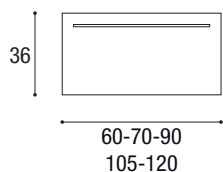

# Modularità STYLE

Basi sospese porta lavabo P.37-50 H.24 cm

Basi sospese P.37-50 H.24 cm

Basi sospese porta lavabo P.37-50 H.36 cm

Basi sospese P.37-50 H.36 cm

Basi sospese porta lavabo P.37-50 H.48 cm

Basi sospese P.37-50 H.48 cm

Basi sospese porta lavabo P.37-50 H.60 cm

Basi sospese P.37-50 H.60 cm

Basi sospese porta lavabo P.37-50 H.72 cm

Basi sospese P.37-50 H.72 cm

# Modularità STYLE

Pensili P.21 H.24 cm

Pensili P.21 H.36 cm

Pensili P.21 H.48 cm

Pensili P.21 H.60 cm

Pensili P.21 H.72 cm

Pensili P.21 H.84 cm

Pensili P.21-37 H.120 cm