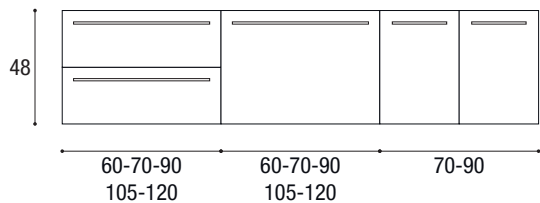

# Modularità STYLE

Basi sospese porta lavabo P.37-50 H.24 cm

Basi sospese P.37-50 H.24 cm

Basi sospese porta lavabo P.37-50 H.36 cm

Basi sospese P.37-50 H.36 cm

Basi sospese porta lavabo P.37-50 H.48 cm

Basi sospese P.37-50 H.48 cm

Basi sospese porta lavabo P.37-50 H.60 cm

Basi sospese P.37-50 H.60 cm

Basi sospese porta lavabo P.37-50 H.72 cm

Basi sospese P.37-50 H.72 cm

# Modularità STYLE

Pensili P.21 H.24 cm

Pensili P.21 H.36 cm

Pensili P.21 H.48 cm

Pensili P.21 H.60 cm

Pensili P.21 H.72 cm

Pensili P.21 H.84 cm

Pensili P.21-37 H.120 cm