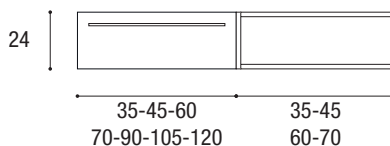

# Modularità STYLE

Basi sospese porta lavabo P.37-50 H.24 cm

Basi sospese P.37-50 H.24 cm

Basi sospese porta lavabo P.37-50 H.36 cm

Basi sospese P.37-50 H.36 cm

Basi sospese porta lavabo P.37-50 H.48 cm

Basi sospese P.37-50 H.48 cm

Basi sospese porta lavabo P.37-50 H.60 cm

Basi sospese P.37-50 H.60 cm

Basi sospese porta lavabo P.37-50 H.72 cm

Basi sospese P.37-50 H.72 cm

# Modularità STYLE

Pensili P.21 H.24 cm

Pensili P.21 H.36 cm

Pensili P.21 H.48 cm

Pensili P.21 H.60 cm

Pensili P.21 H.72 cm

Pensili P.21 H.84 cm

Pensili P.21-37 H.120 cm