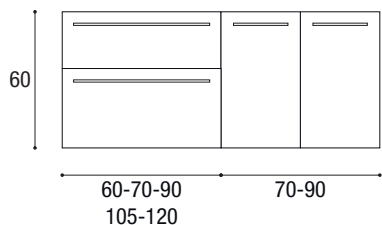

# Modularità STYLE

Basi sospese porta lavabo P.37-50 H.24 cm

Basi sospese P.37-50 H.24 cm

Basi sospese porta lavabo P.37-50 H.36 cm

Basi sospese P.37-50 H.36 cm

Basi sospese porta lavabo P.37-50 H.48 cm

Basi sospese P.37-50 H.48 cm

Basi sospese porta lavabo P.37-50 H.60 cm

Basi sospese P.37-50 H.60 cm

Basi sospese porta lavabo P.37-50 H.72 cm

Basi sospese P.37-50 H.72 cm

# Modularità STYLE

Pensili P.21 H.24 cm

Pensili P.21 H.36 cm

Pensili P.21 H.48 cm

Pensili P.21 H.60 cm

Pensili P.21 H.72 cm

Pensili P.21 H.84 cm

Pensili P.21-37 H.120 cm