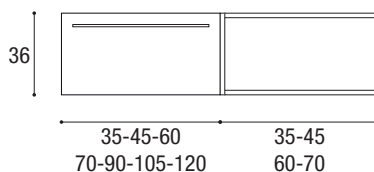

# Modularità STYLE

Basi sospese porta lavabo P.37-50 H.24 cm

Basi sospese P.37-50 H.24 cm

Basi sospese porta lavabo P.37-50 H.36 cm

Basi sospese P.37-50 H.36 cm

Basi sospese porta lavabo P.37-50 H.48 cm

Basi sospese P.37-50 H.48 cm

Basi sospese porta lavabo P.37-50 H.60 cm

Basi sospese P.37-50 H.60 cm

Basi sospese porta lavabo P.37-50 H.72 cm

Basi sospese P.37-50 H.72 cm

# Modularità STYLE

Pensili P.21 H.24 cm

Pensili P.21 H.36 cm

Pensili P.21 H.48 cm

Pensili P.21 H.60 cm

Pensili P.21 H.72 cm

Pensili P.21 H.84 cm

Pensili P.21-37 H.120 cm