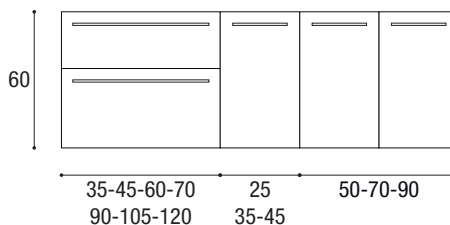

# Modularità STYLE

Basi sospese porta lavabo P.37-50 H.24 cm

Basi sospese P.37-50 H.24 cm

Basi sospese porta lavabo P.37-50 H.36 cm

Basi sospese P.37-50 H.36 cm

Basi sospese porta lavabo P.37-50 H.48 cm

Basi sospese P.37-50 H.48 cm

Basi sospese porta lavabo P.37-50 H.60 cm

Basi sospese P.37-50 H.60 cm

Basi sospese porta lavabo P.37-50 H.72 cm

Basi sospese P.37-50 H.72 cm

# Modularità STYLE

Pensili P.21 H.24 cm

Pensili P.21 H.36 cm

Pensili P.21 H.48 cm

Pensili P.21 H.60 cm

Pensili P.21 H.72 cm

Pensili P.21 H.84 cm

Pensili P.21-37 H.120 cm