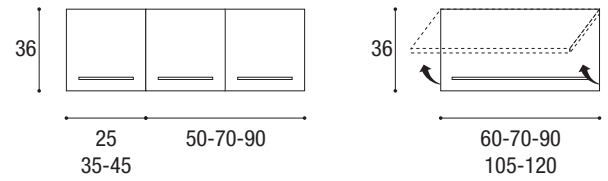

# Modularità STYLE

Basi sospese porta lavabo P.37-50 H.24 cm

Basi sospese P.37-50 H.24 cm

Basi sospese porta lavabo P.37-50 H.36 cm

Basi sospese P.37-50 H.36 cm

Basi sospese porta lavabo P.37-50 H.48 cm

Basi sospese P.37-50 H.48 cm

Basi sospese porta lavabo P.37-50 H.60 cm

Basi sospese P.37-50 H.60 cm

Basi sospese porta lavabo P.37-50 H.72 cm

Basi sospese P.37-50 H.72 cm

# Modularità STYLE

Pensili P.21 H.24 cm

Pensili P.21 H.36 cm

Pensili P.21 H.48 cm

Pensili P.21 H.60 cm

Pensili P.21 H.72 cm

Pensili P.21 H.84 cm

Pensili P.21-37 H.120 cm