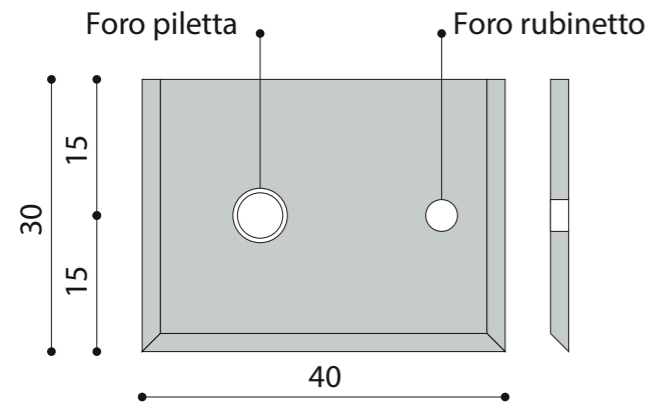

Colonne lavabo a terra GRES
Piletta esclusa

Misure indicative. Tolleranza ± 4 mm circa.

GRES

Colonne lavabo a terra GLASS
Piletta esclusa

Misure indicative. Tolleranza ± 4 mm circa.

VETRO