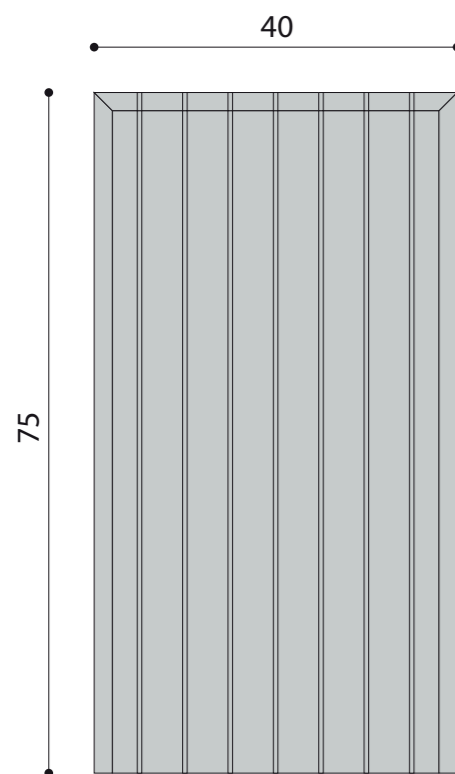

Colonne lavabo a terra GRES
Piletta esclusa

Misure indicative. Tolleranza ± 4 mm circa.

GRES

Colonne lavabo a terra GLASS
Piletta esclusa

Misure indicative. Tolleranza ± 4 mm circa.

VETRO