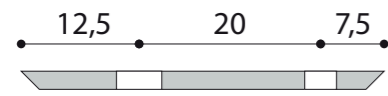

Colonne lavabo a terra GRES
Piletta esclusa

Misure indicative. Tolleranza ± 4 mm circa.

GRES

Colonne lavabo a terra GLASS
Piletta esclusa

Misure indicative. Tolleranza ± 4 mm circa.

VETRO