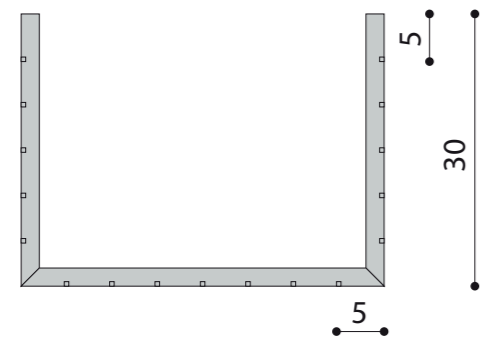

Colonne lavabo a terra GRES
Piletta esclusa

Misure indicative. Tolleranza ± 4 mm circa.

GRES

Colonne lavabo a terra GLASS
Piletta esclusa

Misure indicative. Tolleranza ± 4 mm circa.

VETRO