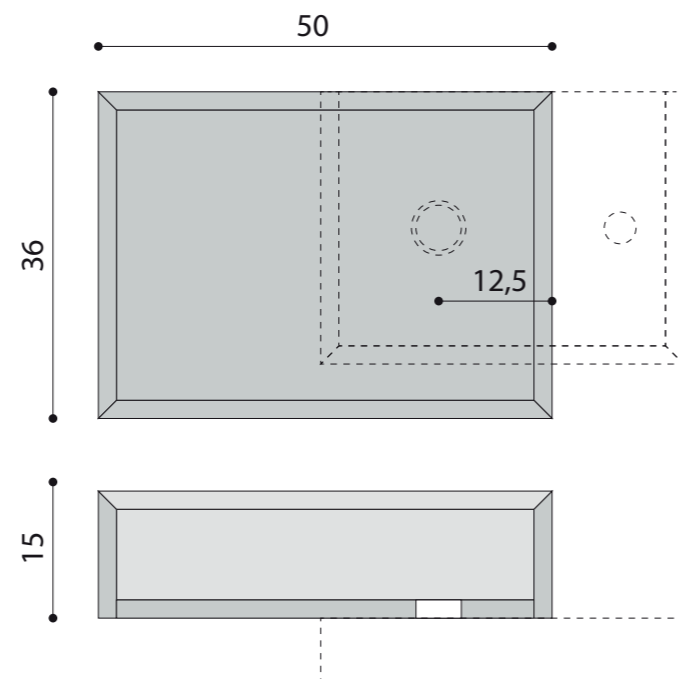

Colonne lavabo a terra GRES
Piletta esclusa

Misure indicative. Tolleranza ± 4 mm circa.

GRES

Colonne lavabo a terra GLASS
Piletta esclusa

Misure indicative. Tolleranza ± 4 mm circa.

VETRO