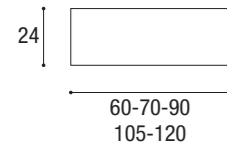

Modularità ESIGO

Basi sospese porta lavabo P.37-50 H.24 cm

Basi sospese P.37-50 H.24 cm

Basi sospese porta lavabo P.37-50 H.36 cm

Basi sospese P.37-50 H.36 cm

Basi sospese porta lavabo P.37-50 H.48 cm

Basi sospese P.37-50 H.48 cm

Basi sospese porta lavabo P.37-50 H.60 cm

Basi sospese P.37-50 H.60 cm

Basi sospese porta lavabo P.37-50 H.72 cm

Basi sospese P.37-50 H.72 cm

Modularità ESIGO

Pensili P.21 H.24 cm

Pensili P.21 H.36 cm

Pensili P.21 H.48 cm