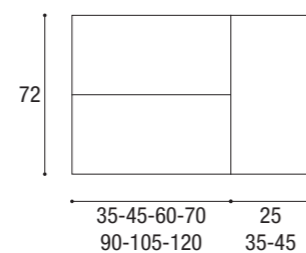

Modularità ESIGO

Basi sospese porta lavabo P.37-50 H.24 cm

Basi sospese P.37-50 H.24 cm

Basi sospese porta lavabo P.37-50 H.36 cm

Basi sospese P.37-50 H.36 cm

Basi sospese porta lavabo P.37-50 H.48 cm

Basi sospese P.37-50 H.48 cm

Basi sospese porta lavabo P.37-50 H.60 cm

Basi sospese P.37-50 H.60 cm

Basi sospese porta lavabo P.37-50 H.72 cm

Basi sospese P.37-50 H.72 cm

Modularità ESIGO

Pensili P.21 H.24 cm

Pensili P.21 H.36 cm

Pensili P.21 H.48 cm

Pensili P.21 H.60 cm

Pensili P.21 H.72 cm

Pensili P.21 H.84 cm

Pensili P.21-37 H.120 cm

Colonne P.21-37 H.168 cm