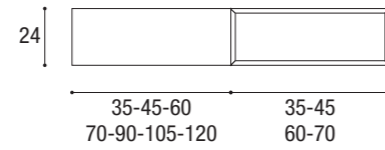

Modularità ESIGO

Basi sospese porta lavabo P.37-50 H.24 cm

Basi sospese P.37-50 H.24 cm

Basi sospese porta lavabo P.37-50 H.36 cm

Basi sospese P.37-50 H.36 cm

Basi sospese porta lavabo P.37-50 H.48 cm

Basi sospese P.37-50 H.48 cm

Basi sospese porta lavabo P.37-50 H.60 cm

Basi sospese P.37-50 H.60 cm

Basi sospese porta lavabo P.37-50 H.72 cm

Basi sospese P.37-50 H.72 cm

Modularità ESIGO

Pensili P.21 H.24 cm

Pensili P.21 H.36 cm

Pensili P.21 H.48 cm