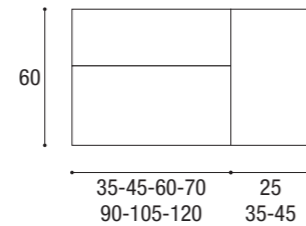

Modularità ESIGO

Basi sospese porta lavabo P.37-50 H.24 cm

Basi sospese P.37-50 H.24 cm

Basi sospese porta lavabo P.37-50 H.36 cm

Basi sospese P.37-50 H.36 cm

Basi sospese porta lavabo P.37-50 H.48 cm

Basi sospese P.37-50 H.48 cm

Basi sospese porta lavabo P.37-50 H.60 cm

Basi sospese P.37-50 H.60 cm

Basi sospese porta lavabo P.37-50 H.72 cm

Basi sospese P.37-50 H.72 cm

Modularità ESIGO

Pensili P.21 H.24 cm

Pensili P.21 H.36 cm

Pensili P.21 H.48 cm