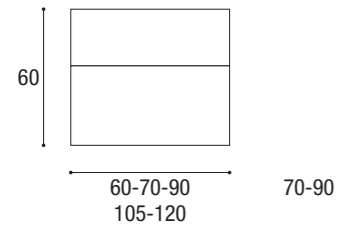

Modularità ESIGO

Basi sospese porta lavabo P.37-50 H.24 cm

Basi sospese P.37-50 H.24 cm

Basi sospese porta lavabo P.37-50 H.36 cm

Basi sospese P.37-50 H.36 cm

Basi sospese porta lavabo P.37-50 H.48 cm

Basi sospese P.37-50 H.48 cm

Basi sospese porta lavabo P.37-50 H.60 cm

Basi sospese P.37-50 H.60 cm

Basi sospese porta lavabo P.37-50 H.72 cm

Basi sospese P.37-50 H.72 cm

Modularità ESIGO

Pensili P.21 H.24 cm

Pensili P.21 H.36 cm

Pensili P.21 H.48 cm