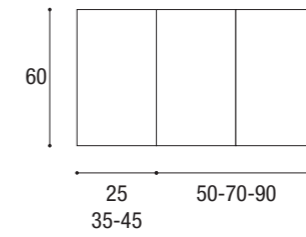

Modularità ESIGO

Basi sospese porta lavabo P.37-50 H.24 cm

Basi sospese P.37-50 H.24 cm

Basi sospese porta lavabo P.37-50 H.36 cm

Basi sospese P.37-50 H.36 cm

Basi sospese porta lavabo P.37-50 H.48 cm

Basi sospese P.37-50 H.48 cm

Basi sospese porta lavabo P.37-50 H.60 cm

Basi sospese P.37-50 H.60 cm

Basi sospese porta lavabo P.37-50 H.72 cm

Basi sospese P.37-50 H.72 cm

Modularità ESIGO

Pensili P.21 H.24 cm

Pensili P.21 H.36 cm

Pensili P.21 H.48 cm

Pensili P.21 H.60 cm

Pensili P.21 H.72 cm

Pensili P.21 H.84 cm

Pensili P.21-37 H.120 cm

Colonne P.21-37 H.168 cm