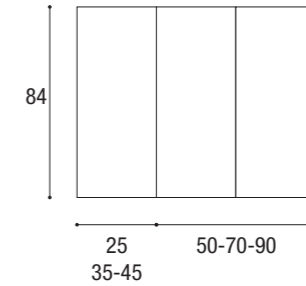

Modularità ESIGO

Basi sospese porta lavabo P.37-50 H.24 cm

Basi sospese P.37-50 H.24 cm

Basi sospese porta lavabo P.37-50 H.36 cm

Basi sospese P.37-50 H.36 cm

Basi sospese porta lavabo P.37-50 H.48 cm

Basi sospese P.37-50 H.48 cm

Basi sospese porta lavabo P.37-50 H.60 cm

Basi sospese P.37-50 H.60 cm

Basi sospese porta lavabo P.37-50 H.72 cm

Basi sospese P.37-50 H.72 cm

Modularità ESIGO

Pensili P.21 H.24 cm

Pensili P.21 H.36 cm

Pensili P.21 H.48 cm

Pensili P.21 H.60 cm

Pensili P.21 H.72 cm

Pensili P.21 H.84 cm

Pensili P.21-37 H.120 cm

Colonne P.21-37 H.168 cm