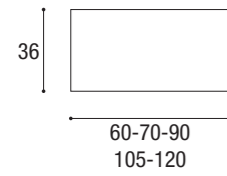

Modularità ESIGO

Basi sospese porta lavabo P.37-50 H.24 cm

Basi sospese P.37-50 H.24 cm

Basi sospese porta lavabo P.37-50 H.36 cm

Basi sospese P.37-50 H.36 cm

Basi sospese porta lavabo P.37-50 H.48 cm

Basi sospese P.37-50 H.48 cm

Basi sospese porta lavabo P.37-50 H.60 cm

Basi sospese P.37-50 H.60 cm

Basi sospese porta lavabo P.37-50 H.72 cm

Basi sospese P.37-50 H.72 cm

Modularità ESIGO

Pensili P.21 H.24 cm

Pensili P.21 H.36 cm

Pensili P.21 H.48 cm

Pensili P.21 H.60 cm

Pensili P.21 H.72 cm

Pensili P.21 H.84 cm

Pensili P.21-37 H.120 cm

Colonne P.21-37 H.168 cm