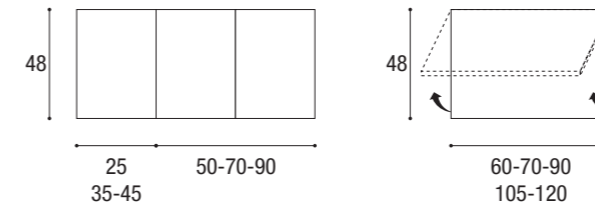

Modularità ESIGO

Basi sospese porta lavabo P.37-50 H.24 cm

Basi sospese P.37-50 H.24 cm

Basi sospese porta lavabo P.37-50 H.36 cm

Basi sospese P.37-50 H.36 cm

Basi sospese porta lavabo P.37-50 H.48 cm

Basi sospese P.37-50 H.48 cm

Basi sospese porta lavabo P.37-50 H.60 cm

Basi sospese P.37-50 H.60 cm

Basi sospese porta lavabo P.37-50 H.72 cm

Basi sospese P.37-50 H.72 cm

Modularità ESIGO

Pensili P.21 H.24 cm

Pensili P.21 H.36 cm

Pensili P.21 H.48 cm

Pensili P.21 H.60 cm

Pensili P.21 H.72 cm

Pensili P.21 H.84 cm

Pensili P.21-37 H.120 cm

Colonne P.21-37 H.168 cm