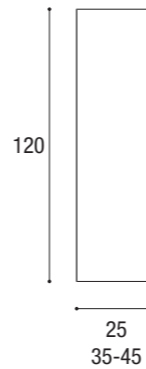

Modularità ESIGO

Basi sospese porta lavabo P.37-50 H.24 cm

Basi sospese P.37-50 H.24 cm

Basi sospese porta lavabo P.37-50 H.36 cm

Basi sospese P.37-50 H.36 cm

Basi sospese porta lavabo P.37-50 H.48 cm

Basi sospese P.37-50 H.48 cm

Basi sospese porta lavabo P.37-50 H.60 cm

Basi sospese P.37-50 H.60 cm

Basi sospese porta lavabo P.37-50 H.72 cm

Basi sospese P.37-50 H.72 cm

Modularità ESIGO

Pensili P.21 H.24 cm

Pensili P.21 H.36 cm

Pensili P.21 H.48 cm

Pensili P.21 H.60 cm

Pensili P.21 H.72 cm

Pensili P.21 H.84 cm

Pensili P.21-37 H.120 cm

Colonne P.21-37 H.168 cm