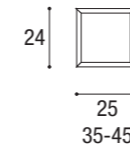

Modularità ESIGO

Basi sospese porta lavabo P.37-50 H.24 cm

Basi sospese P.37-50 H.24 cm

Basi sospese porta lavabo P.37-50 H.36 cm

Basi sospese P.37-50 H.36 cm

Basi sospese porta lavabo P.37-50 H.48 cm

Basi sospese P.37-50 H.48 cm

Basi sospese porta lavabo P.37-50 H.60 cm

Basi sospese P.37-50 H.60 cm

Basi sospese porta lavabo P.37-50 H.72 cm

Basi sospese P.37-50 H.72 cm

Modularità ESIGO

Pensili P.21 H.24 cm

Pensili P.21 H.36 cm

Pensili P.21 H.48 cm

Pensili P.21 H.60 cm

Pensili P.21 H.72 cm

Pensili P.21 H.84 cm

Pensili P.21-37 H.120 cm

Colonne P.21-37 H.168 cm