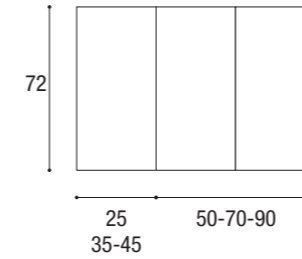

Modularità ESIGO

Basi sospese porta lavabo P.37-50 H.24 cm

Basi sospese P.37-50 H.24 cm

Basi sospese porta lavabo P.37-50 H.36 cm

Basi sospese P.37-50 H.36 cm

Basi sospese porta lavabo P.37-50 H.48 cm

Basi sospese P.37-50 H.48 cm

Basi sospese porta lavabo P.37-50 H.60 cm

Basi sospese P.37-50 H.60 cm

Basi sospese porta lavabo P.37-50 H.72 cm

Basi sospese P.37-50 H.72 cm

Modularità ESIGO

Pensili P.21 H.24 cm

Pensili P.21 H.36 cm

Pensili P.21 H.48 cm

Pensili P.21 H.60 cm

Pensili P.21 H.72 cm

Pensili P.21 H.84 cm

Pensili P.21-37 H.120 cm

Colonne P.21-37 H.168 cm