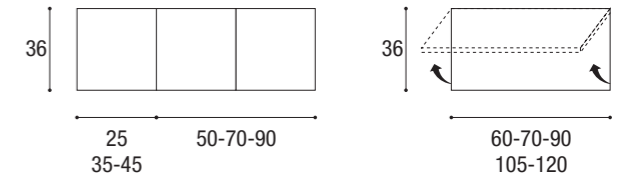

Modularità ESIGO

Basi sospese porta lavabo P.37-50 H.24 cm

Basi sospese P.37-50 H.24 cm

Basi sospese porta lavabo P.37-50 H.36 cm

Basi sospese P.37-50 H.36 cm

Basi sospese porta lavabo P.37-50 H.48 cm

Basi sospese P.37-50 H.48 cm

Basi sospese porta lavabo P.37-50 H.60 cm

Basi sospese P.37-50 H.60 cm

Basi sospese porta lavabo P.37-50 H.72 cm

Basi sospese P.37-50 H.72 cm

Modularità ESIGO

Pensili P.21 H.24 cm

Pensili P.21 H.36 cm

Pensili P.21 H.48 cm

Pensili P.21 H.60 cm

Pensili P.21 H.72 cm

Pensili P.21 H.84 cm

Pensili P.21-37 H.120 cm

Colonne P.21-37 H.168 cm