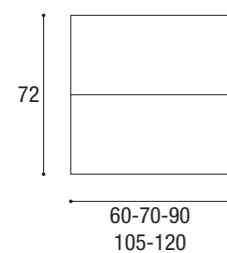

Modularità ESIGO

Basi sospese porta lavabo P.37-50 H.24 cm

Basi sospese P.37-50 H.24 cm

Basi sospese porta lavabo P.37-50 H.36 cm

Basi sospese P.37-50 H.36 cm

Basi sospese porta lavabo P.37-50 H.48 cm

Basi sospese P.37-50 H.48 cm

Basi sospese porta lavabo P.37-50 H.60 cm

Basi sospese P.37-50 H.60 cm

Basi sospese porta lavabo P.37-50 H.72 cm

Basi sospese P.37-50 H.72 cm

Modularità ESIGO

Pensili P.21 H.24 cm

Pensili P.21 H.36 cm

Pensili P.21 H.48 cm