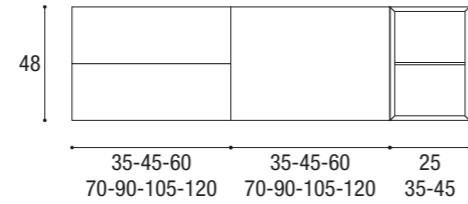

Modularità ESIGO

Basi sospese porta lavabo P.37-50 H.24 cm

Basi sospese P.37-50 H.24 cm

Basi sospese porta lavabo P.37-50 H.36 cm

Basi sospese P.37-50 H.36 cm

Basi sospese porta lavabo P.37-50 H.48 cm

Basi sospese P.37-50 H.48 cm

Basi sospese porta lavabo P.37-50 H.60 cm

Basi sospese P.37-50 H.60 cm

Basi sospese porta lavabo P.37-50 H.72 cm

Basi sospese P.37-50 H.72 cm

Modularità ESIGO

Pensili P.21 H.24 cm

Pensili P.21 H.36 cm

Pensili P.21 H.48 cm