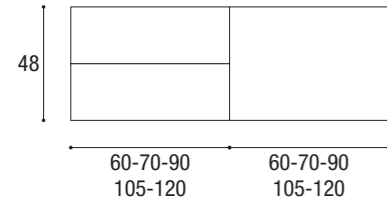

Modularità ESIGO

Basi sospese porta lavabo P.37-50 H.24 cm

Basi sospese P.37-50 H.24 cm

Basi sospese porta lavabo P.37-50 H.36 cm

Basi sospese P.37-50 H.36 cm

Basi sospese porta lavabo P.37-50 H.48 cm

Basi sospese P.37-50 H.48 cm

Basi sospese porta lavabo P.37-50 H.60 cm

Basi sospese P.37-50 H.60 cm

Basi sospese porta lavabo P.37-50 H.72 cm

Basi sospese P.37-50 H.72 cm

Modularità ESIGO

Pensili P.21 H.24 cm

Pensili P.21 H.36 cm

Pensili P.21 H.48 cm