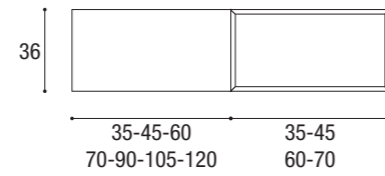

Modularità ESIGO

Basi sospese porta lavabo P.37-50 H.24 cm

Basi sospese P.37-50 H.24 cm

Basi sospese porta lavabo P.37-50 H.36 cm

Basi sospese P.37-50 H.36 cm

Basi sospese porta lavabo P.37-50 H.48 cm

Basi sospese P.37-50 H.48 cm

Basi sospese porta lavabo P.37-50 H.60 cm

Basi sospese P.37-50 H.60 cm

Basi sospese porta lavabo P.37-50 H.72 cm

Basi sospese P.37-50 H.72 cm

Modularità ESIGO

Pensili P.21 H.24 cm

Pensili P.21 H.36 cm

Pensili P.21 H.48 cm

Pensili P.21 H.60 cm

Pensili P.21 H.72 cm

Pensili P.21 H.84 cm

Pensili P.21-37 H.120 cm

Colonne P.21-37 H.168 cm